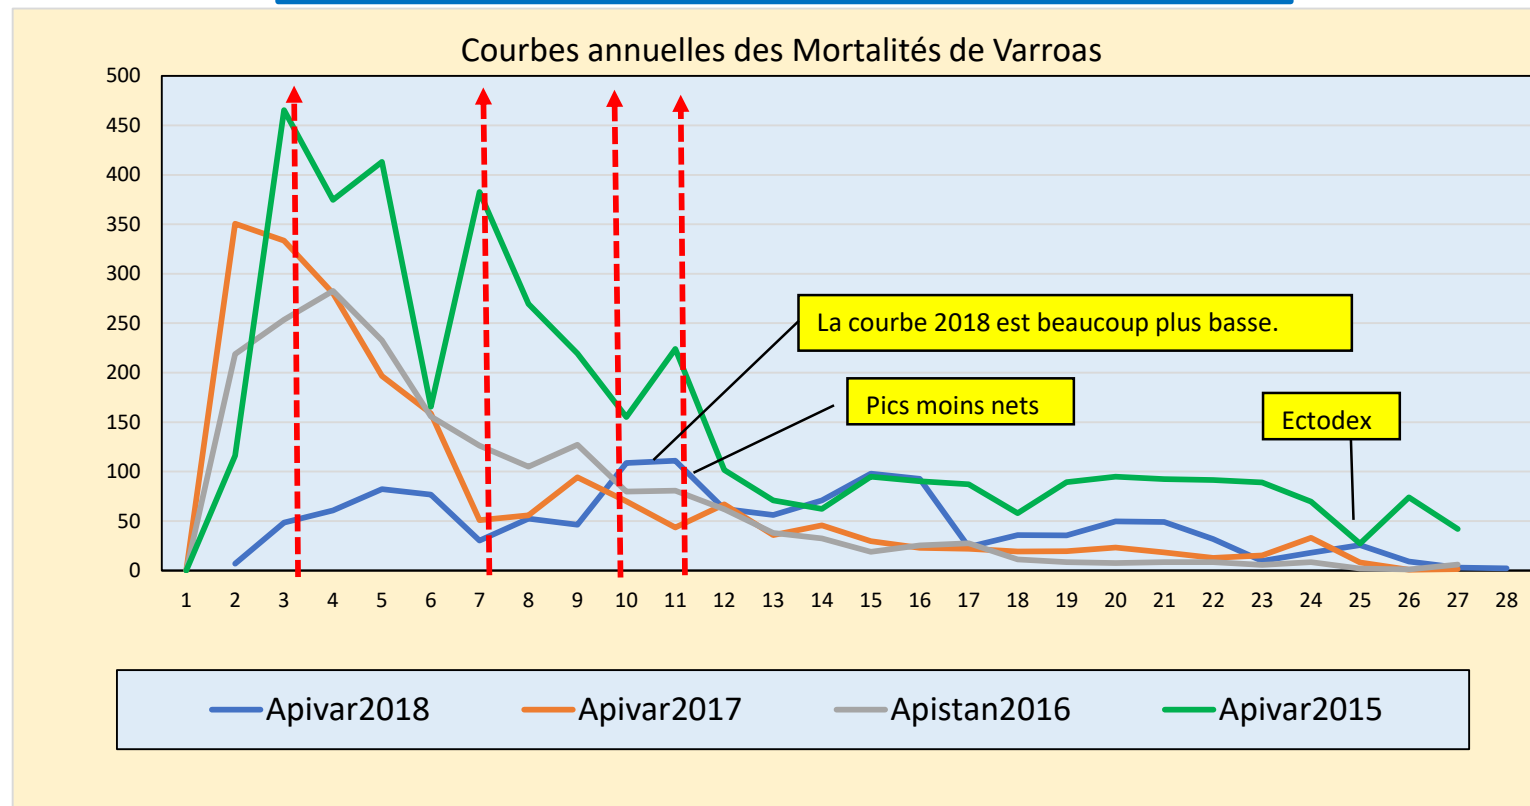

Rucher Ecole - Abeille de Vendée Lycée Nature - 85000 - La Roche sur Yon
Comptages Comparés Varroa
Année 2015 - 2016 - 2017-2018

Le total compté est de 35% moins important qu'en 2017 et 2016 et de moins 67% avec 2015. (1300 contre 4000)
Très significatif: la chute des mortalités dès le 5ème comptage (15 jours) en 2016 et 2017. Beaucoup moins en 2018 (Météo???)
Seulement 38 % de varroas tombés en 2015 contre environ 60 % en 2016 et 2017.
Faible attaque varroas en 2018 ??? Seulement 1300 contre 2000 (2017 et 2016) et 4000 en 2015.